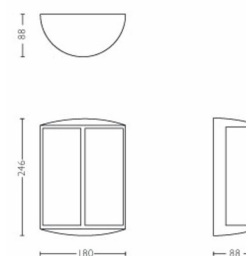

Zasnovano za vrt

- IP44 – odporno na vremenske pogoje