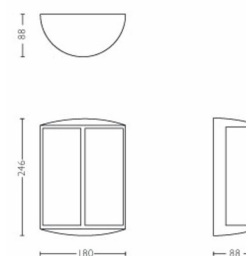

Concebidas para o seu jardim

- IP44 - Resistente às condições climáticas