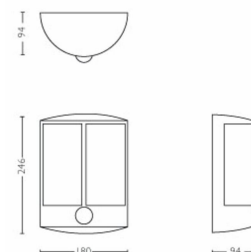

Určeno pro vaši zahradu

- Včetně senzoru pohybu pro pohodlí a bezpečí
- IP44 – odolné proti vlivům počasí