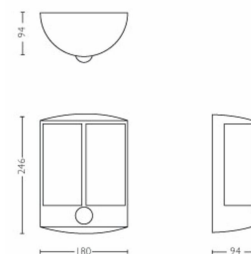

Designet til din have

- Motion Sensor medfølger for komfort og sikkerhed
- Vandtæt iht. IP44