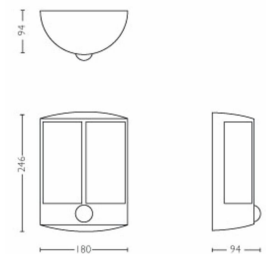

16465/93/16

Põlevad alati, kui koju saabute

Antratsiithall Philips Stocki LED-välisseinavalgusti on valmistatud vastupidavast valualumiiniumist ning sellel on teie turvalisuse jaoks liikumisandur. Pooliku laterna disain maksimeerib valguse jaotumist ja annab ohtralt hajutatud sooja valget valgust.

Säästlikud valgustuslahendused

- Energiasääst
- Kvaliteetne LED-tuli
- Pikk tööiga – kuni 25 aastat
- Soe valge valgus
- Philips pakub LED-moodulile ja draiverile 5-aastast garantiid

Teie aia jaoks loodud

- Komplektis on liikumisandur suuremaks mugavuseks ja kindlustundeks
- IP44 – ilmastikukindel

PHILIPS