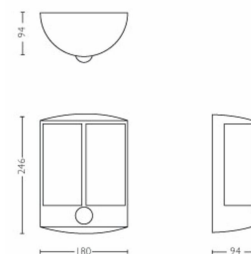

Kertjéhez tervezve

- Mozcásérzékelő a kényelem és biztonság érdekében
- IP44 – időjárásálló