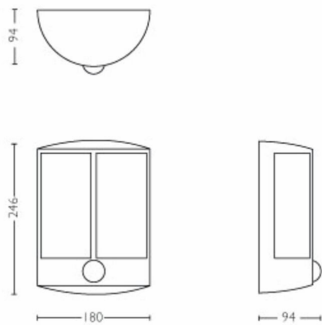

Altijd licht wanneer u thuiskomt

De Philips Stock LED-wandlamp voor buiten in antracietgrijs is vervaardigd van duurzaam gegoten aluminium en heeft een bewegingssensor voor uw persoonlijke veiligheid. Het halve-lantaarndesign maximaliseert de lichtverdeling voor volop diffuus warmwit licht.

Duurzame lichtoplossingen

- Energiezuinig
- LED-lamp van topkwaliteit
- Lange levensduur - tot 25 jaar
- Warmwit licht
- Philips biedt standaard een garantie van 5 jaar op deze geïntegreerde LED-binnenverlichting.

Ontworpen voor uw tuin

- Inclusief bewegingssensor voor gemak en gemoedsrust
- IP44 - weerbestendig