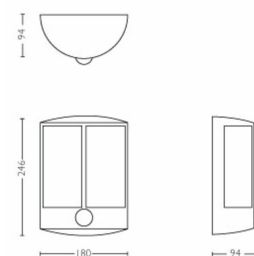

16465/93/16

Vedno je svetlo, ko pridete domov

Zunanja stenska svetilka LED Philips Stock v antracitno sivi je izdelana iz vzdržljivega litega aluminija in ima za vašo varnost tudi senzor gibanja. Zaobljena oblika omogoča najboljšo porazdelitev svetlobe za osvetljenost z veliko razpršene tople bele svetlobe.

Varčne svetlobne rešitve

- Varčevanje z energijo
- Visokokakovostna svetloba LED
- Dolga življenjska doba do 25 let
- Topla bela svetloba
- Philips nudi 5-letno garancijo za modul LED in pogonsko enoto

Zasnovano za vrt

- Vključen je senzor gibanja za priročno in zanesljivo uporabo
- IP44 – odporno na vremenske pogoje

PHILIPS