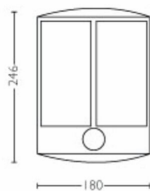

Винаги светло, когато се прибирате у дома

Това стенно осветление Philips Stock LED за открити пространства в антрацитно сиво е изработено от алуминиева сплав и има сензор за движение за лична безопасност. С дизайна си на полу-фенер максимизира разпределението на светлината със силна, но дифузна студена бяла светлина.

Подходящите светлинни решения

- Пестене на енергия
- Висококачествена LED светлина
- Дълъг експлоатационен срок до 25 години
- Студена бяла светлина
- Philips предлага 5 години гаранция за светодиодните модули и драйвери

Проектиран за градината ви

- Включен сензор за движение, за удобство и сигурност
- IP44 – Защита от атмосферни въздействия