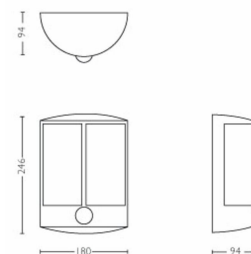

PHILIPS
myGarden
Seinavalgusti
Stock IR 4000 K
antratsiit
LED

16465/93/P3

Põlevad alati, kui koju saabute

Antratsiithall Philips Stocki LED-välisseinavalgusti on valmistatud vastupidavast valualumiiniumist ning sellel on teie turvalisuse jaoks liikumisandur. Pooliku laterna disain maksimeerib valguse jaotumist ja annab ohtralt hajutatud külma valget valgust.

Säästlikud valgustuslahendused

- Energiasääst
- Kvaliteetne LED-tuli
- Pikk tööiga – kuni 25 aastat
- Külma valge valgus
- Philips pakub LED-moodulile ja draiverile 5-aastast garantiid

Teie aia jaoks loodud

- Komplektis on liikumisandur suuremaks mugavuseks ja kindlustundeks
- IP44 – ilmastikukindel

PHILIPS