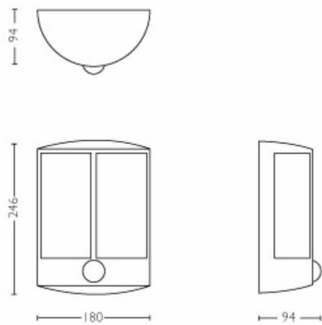

É sempre recebido em casa com luz

O aplique LED para exterior Philips Stock em cinzento antracite é fabricado em alumínio fundido de longa duração e possui um sensor de movimento para a sua segurança pessoal. O design em forma de meia lanterna maximiza a distribuição da luz branca fria difusa em abundância.

Soluções de iluminação sustentáveis

- Economizadora
- Luz LED de alta qualidade
- Vida útil longa até 25 anos
- Luz branca fria
- A Philips oferece uma garantia de 5 anos para o módulo LED e o controlador

Concebidas para o seu jardim

- Sensor de movimento incluído, para comodidade e segurança
- IP44 - Resistente às condições climáticas