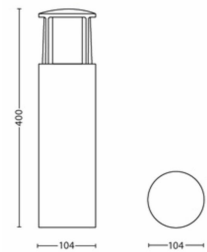

Entworfen für Ihren Garten

- IP44 – wetterfest