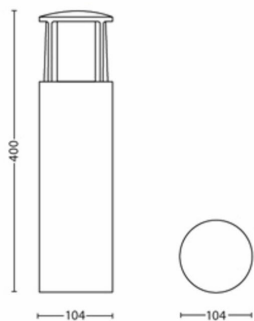

Teie aia jaoks loodud

- IP44 – ilmastikukindel