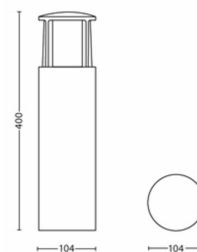

Teie aia jaoks loodud

- IP44 – ilmastikukindel