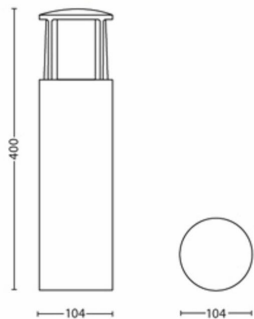

Laget til bruk i hagen din

- IP44 – værbestandig