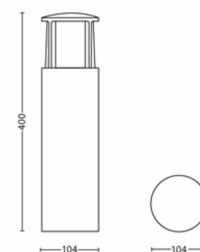

Concepută pentru grădina ta.

- IP44 – rezistență la intemperii