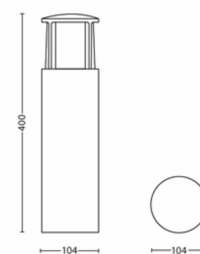

Zaprojektowany dla Twojego ogrodu

- IP44 – odporność na działanie warunków atmosferycznych