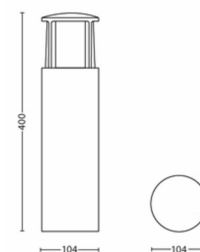

Concebidas para o seu jardim

- IP44 - Resistente às condições climatéricas