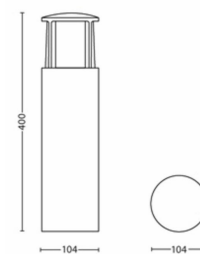

Concepută pentru grădina ta.

- IP44 – rezistentă la intemperii