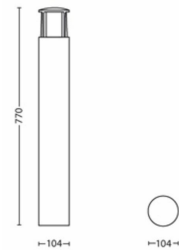

Entworfen für Ihren Garten

- IP44 – wetterfest