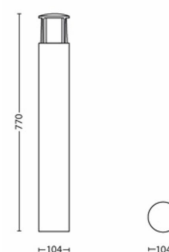

Ureny pre vau zahradu

- IP44 – odolny voi poveternostnym vplyvom