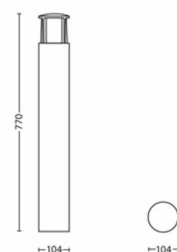

Concepută pentru grădina ta.

- IP44 – rezistență la intemperii