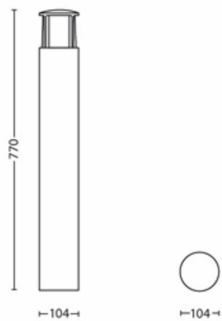

Concepută pentru grădina ta.

- IP44 – rezistență la intemperii