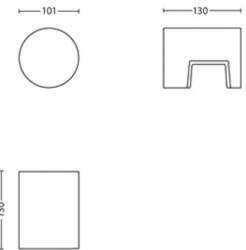

Geniet van een prachtig verlichte tuin

De Philips Squirrel LED-downlight wandlamp voor buiten is een kleine cilinder van roestvrij staal die mooi op de wand past. De spot geeft een verbluffende hoeveelheid warmwit diffuus licht die de wand en het gebied eronder helder verlichten.

Duurzame lichtoplossingen

- Energiezuinig
- LED-lamp van topkwaliteit
- Lange levensduur - tot 25 jaar
- Warmwit licht
- Philips biedt standaard een garantie van 5 jaar op deze geïntegreerde LED-binnenverlichting.

Ontworpen voor uw tuin

- IP44 - weerbestendig

PHILIPS