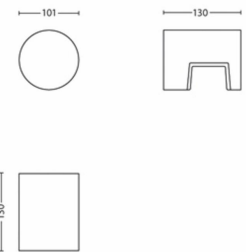

Stwórz piękny ogród za pomocą światła

Kinkiet zewnętrzny LED Philips Squirrel kierujący światło w dół jest małym cylindrem wykonanym ze stali szlachetnej, który idealnie dopasowuje się do ściany. Oprawa pozwala cieszyć się ogromną ilością rozproszonego, ciepłego, białego światła, które mocno oświetla ścianę i obszar znajdujący się pod nią.

Ekologiczne rozwiązania oświetleniowe

- Oszczędność energii
- Oświetlenie LED wysokiej jakości
- Duża trwałość – do 25 lat
- Ciepłe, białe światło
- Firma Philips oferuje 5-letnią gwarancję na moduł i sterownik LED

Zaprojektowany dla Twojego ogrodu

- IP44 – odporność na działanie warunków atmosferycznych

PHILIPS