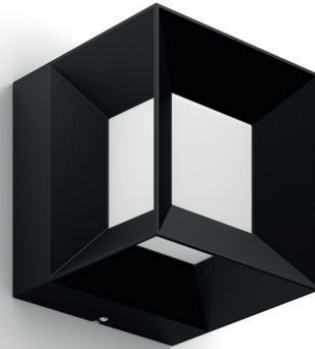

# PHILIPS

Wandleuchte

myGarden

Parterre

Schwarz

LED

16480/30/P0

## Genießen Sie Ihren wunderschönen Garten mit Licht

Die Philips Parterre LED-Wandleuchte für den Außenbereich in Anthrazit bringt einen Lichtwürfel in einem widerstandsfähigen Gehäuse aus Aluminium-Druckguss zum Schweben. Das geniale Design ist ein echter Blickfang und richtet zwei kräftige, warmweiße Lichtstrahlen an der Wand in alle Richtungen.