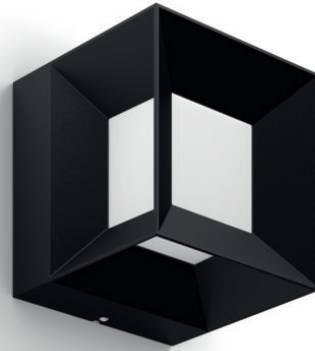

PHILIPS

Wandleuchte

myGarden

Parterre

Schwarz

LED

16480/30/P0

Genießen Sie Ihren wunderschönen Garten mit Licht

Die Philips Parterre LED-Wandleuchte für den Außenbereich in Anthrazit bringt einen Lichtwürfel in einem widerstandsfähigen Gehäuse aus Aluminium-Druckguss zum Schweben. Das geniale Design ist ein echter Blickfang und richtet zwei kräftige, warmweiße Lichtstrahlen an der Wand in alle Richtungen.

Qualitativ hochwertiges Material

Diese Philips Leuchte wurde speziell für Außenbereiche entwickelt. Sie ist äußerst robust und langlebig und beleuchtet so Ihren Garten Nacht für Nacht. Sie besteht aus qualitativ hochwertigem Spritzguss-Aluminium und hochwertigen Kunststoffen.