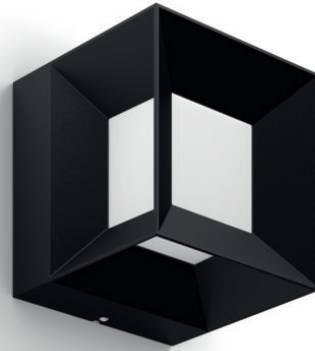

PHILIPS

Aplique

myGarden

Parterre

preto

LED

16480/30/P0

Desfrute de um maravilhoso jardim com luz

O aplique LED para exterior Philips Parterre em preto mantém um cubo de luz suspenso dentro de um suporte em alumínio fundido de longa duração. O design engenhoso é muito apelativo e emite feixes de luz branca quente sobre a sua parede em todas as direções.