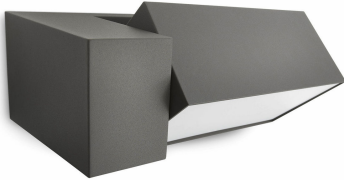

PHILIPS

Wandleuchte

myGarden

Border

Anthrazit

16942/93/16

Sparen mit Stil

Verwandeln Sie mit dieser modernen anthrazitfarbenen Wandleuchte für den Außenbereich Ihren Garten in einen einladenden Ort. Sie sorgt für ein warmweißes, energiesparendes Licht, das Sie genau dorthin richten können, wo Sie es benötigen. Ihr Garten wirkt selbst in der Nacht gemütlich und einladend.