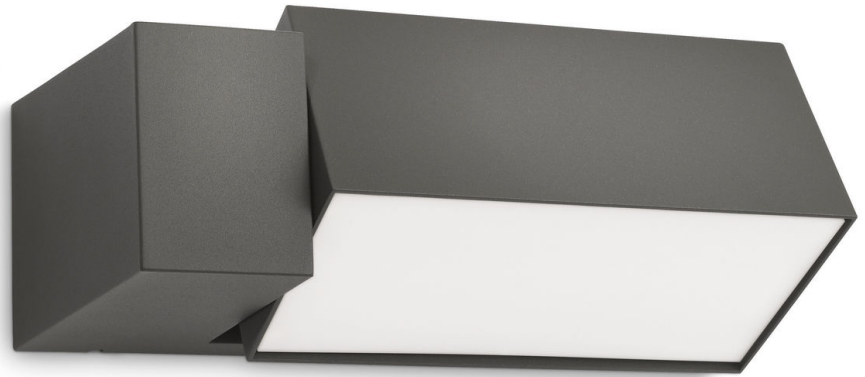

PHILIPS

Wandleuchte

myGarden

Border

Anthrazit

16942/93/16

Sparen mit Stil

Verwandeln Sie mit dieser modernen anthrazitfarbenen Wandleuchte für den Außenbereich Ihren Garten in einen einladenden Ort. Sie sorgt für ein warmweißes, energiesparendes Licht, das Sie genau dorthin richten können, wo Sie es benötigen. Ihr Garten wirkt selbst in der Nacht gemütlich und einladend.

Ein Auge für Details

Jedes Stück wurde aus qualitativ hochwertigen Komponenten und widerstandsfähigen Materialien wie Spritzguss-Aluminium und Edelstahl gefertigt.

Zahlreiche Einsatzmöglichkeiten

Wand-, Sockel-, Wege- oder Deckenleuchten aus der Außenbeleuchtungskollektion von Philips sind hervorragend für den Garten, die Terrasse, einen Weg oder den Balkon geeignet, wo sie nach Sonnenuntergang eine warme und entspannende Atmosphäre erzeugen und dafür sorgen, dass Sie auch im Dunkeln nicht vom Weg abkommen.