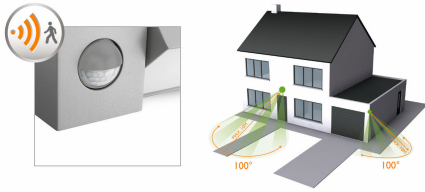

Einladendes und beruhigendes Licht

Der Bewegungssensor schaltet das Licht automatisch ein, wenn Sie nach Hause kommen, und informiert Sie, wenn sich jemand Ihrem Zuhause nähert.

Daten

Design und Materialausführung

- Farbe: Grau
- Material: Aluminium

Zusatzfunktion/Zubehör im Lieferumfang enthalten

- Vollständig witterungsbeständig: Ja
- Bewegungssensor: Ja

Gartenbereich

- Gartenbereich: Vorgarten

Sonstiges

- Speziell geeignet für: Garten und Terrasse
- Stil: Zeitgenössisch
- Typ: Wandleuchte
- EyeComfort: Nein

Produktabmessungen und -gewicht

- Höhe: 9,3 cm
- Länge: 26,8 cm
- Nettogewicht: 1,560 kg
- Breite: 15,5 cm

Service

- Garantie: 2 Jahr(e)

Technische Daten

- Nutzlebensdauer von bis zu: 6.000 Stunde(n)
- Gesamte Lichtleistung der Leuchte (verborgen): 1.430 lm
- Lichtleistung der im Lieferumfang enthaltenen Lampe: 1.430 lm
- Lichtquelle entspricht Standardlampe: 102 W
- Lichttechnologie: 230 V
- Lichtfarbe: Warmweiß
- Netzstrom: 50-60 Hz
- Leuchte dimmbar: Nein
- LED: Nein
- LED integriert: Nein
- Energieklasse der im Lieferumfang enthaltenen Lichtquelle: A
- Leuchte ist kompatibel mit Lampe(n) der Klasse: A+ bis E
- Anzahl Lichtquellen: 1
- Fassung/Socket: E27
- Wattleistung des im Lieferumfang enthaltenen Leuchtmittels: 23 W
- Maximale Wattleistung der Ersatzlampe: 23 W
- IP-Code: IP44
- Schutzklasse: I – Erdung
- Lichtquelle ersetzbar: Ja

Packmaße und Gewicht

- EAN/UPC - Produkt: 5413987123191
- Nettogewicht: 1,560 kg
- Bruttogewicht: 2,033 kg
- Höhe: 286,000 mm
- Länge: 114,000 mm
- Breite: 220,000 mm
- Materialnummer (12NC): 915003817301