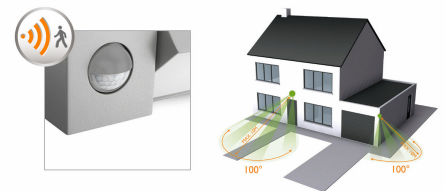

Ontworpen voor buitengebruik

De IP44-bescherming zorgt ervoor dat de buitenverlichting altijd klaar is om uw tuin op te fleuren, bij regen, sneeuw of zonneschijn.

Gastvrij licht dat een veilig gevoel geeft