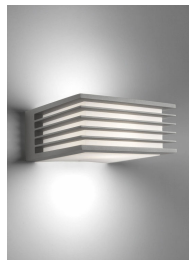

Efecto de iluminación bidireccional

Efecto de iluminación bidireccional para la iluminación general del jardín.

Fácil de instalar

Esta lámpara y sus accesorios se han diseñado para instalarlos directamente, ya que la caja incluye todo lo que necesitas para la instalación, como una llave y un tornillo Torx. Dispondrás de instrucciones claras para instalar el producto e información relevante sobre las clasificaciones IP de resistencia al agua.