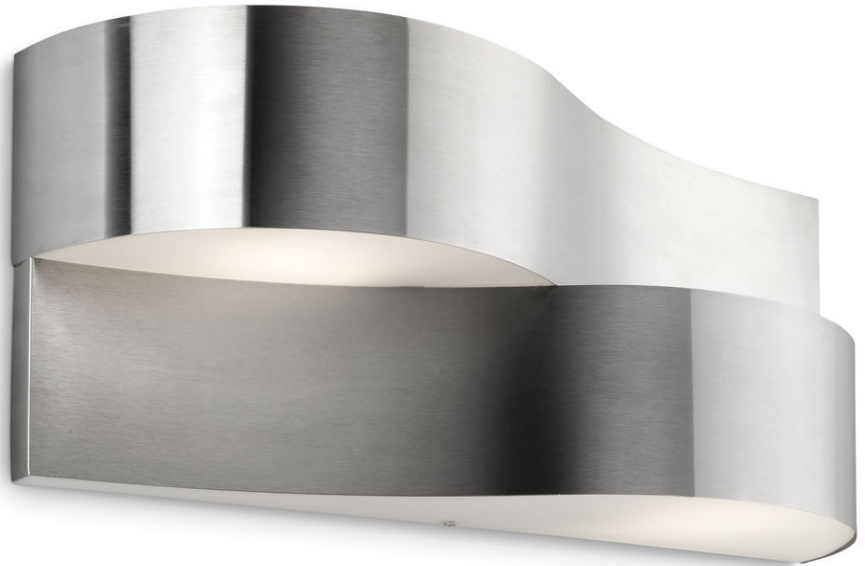

PHILIPS

Falilámpa

myGarden

Oriole

inox

17185/47/16

Takarékosság, stílusosan

Szemet gyönyörködtető kialakítás, amely nyugalmas kültéri tartózkodást ígér. A rozsdamentes acélból készült Philips fali lámpa meleg fehér, energiatakarékos fényt sugároz, és lenyűgöző, kétirányú fényhatásokkal kápráztat el a kertben.

Válassza a modern stílushoz

Ez az Európában tervezett lámpa egyedülálló vonalvezetésével segít a modern stílusú kültéri helyszín kialakításában.

Válasszon kültéri fali lámpát

Hozza ki a legtöbbet a kültéri helyszínből ezzel a fali lámpával, amely tökéletes a bejárati ajtó melletti területre vagy a terasz falaira.

Kiváló minőségű anyagok

Ez a Philips lámpa kifejezetten kültérre készült. Kifejezetten strapabíró, hosszú élettartamú anyagokból készült, így éjről éjre megbízhatóan megvilágítja a kertet. Kiváló minőségű rozsdamentes acélból és kiváló szintetikus anyagokból készült.

Műszaki adatok

Formatervezés és kidolgozás

- Szín: inox
- Anyag: rozsdamentes acél

További funkcióval/tartozékkal

- Kétirányú fénysugár: Igen
- Teljesen időjárásálló: Igen

Kert

- Kert: Hátsó kert, Előkert

Egyéb