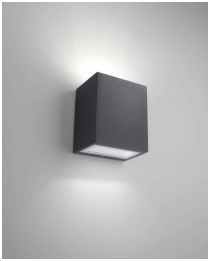

PHILIPS
myGarden
Wandleuchte
Flagstone
Schwarz
LED

17209/30/16

Lichtakzente für Haus und Garten!

Minimalistisches Design mit soliden Funktionen. Diese schwarze Wandleuchte von Philips erzeugt kräftiges, warmweißes LED-Licht. Verleihen Sie Ihrer Wand mit nach oben und unten gerichtetem Licht einen einzigartigen Lichteffekt.

Diese Philips Leuchte wurde speziell für Außenbereiche entwickelt. Sie ist äußerst robust und langlebig und beleuchtet so Ihren Garten Nacht für Nacht. Sie besteht aus qualitativ hochwertigem Spritzguss-Aluminium und echtem Glas.

Nach oben und unten gerichteter Lichteffekt

Nach oben und unten gerichteter
Lichteffekt für die Gartenbeleuchtung.

Einfache Installation

Diese Leuchte und die Fassungen wurden für eine einfache Installation entwickelt und enthalten im Lieferumfang alle nützlichen Utensilien, die Sie für den Betrieb benötigen, z. B. einen Torx-Schlüssel und Torx-Schrauben. Sie erhalten eine klare Anleitung mit wichtigen Informationen zu wasserabweisenden IP-Schutzarten und dazu, wo Sie das Produkt installieren können.