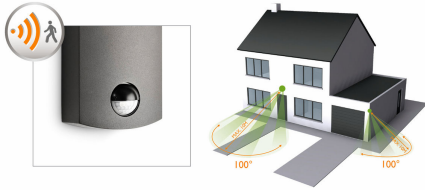

Imødekommende og betryggende lys

Hue Motion Sensor tænder automatisk, når du kommer hjem og lader dig vide, når en person ankommer.

Specifikationer

Design og finish

- Farve: antracit
- Materiale: aluminium, Glass

Ekstra funktioner/tilbehør medfølger

- 5 års garanti på LED modul: Ja
- Vandtæt: Ja
- Integreret LED: Ja
- Bevægelsessensor: Ja

Diverse

- Specielt designet til: Have og veranda
- Styling: Moderne
- Type: Væglampe
- EyeComfort: Ja

Strømforbrug

- Energimærke: Built in LED

Produktmål og -vægt

- Højde: 19 cm
- Længde: 16 cm
- Nettovægt: 0,920 kg
- Bredde: 19,8 cm

Service

- Garanti: 5 år

Tekniske specifikationer

- Levetid op til: 25.000 t
- Lyskilde svarende til traditionel pære på: 30 W
- Samlet lysudbytte fra lampe: 320 lm
- Lyskilde teknologi: LED, Sikkerhed med ekstra lav spænding
- Lysfarve: varm hvid
- Lysnet: 220 V - 240 V, 50-60 Hz
- Lampen er dæmpbar: Nej
- LED: Ja
- Indbygget LED: Ja
- Energiklasse for medfølgende lyskilde: Indbygget LED
- Antal pærer: 1
- Pære med wattforbrug medfølger: 3 W
- IP-kode: IP44, beskyttelse mod genstande på over 1 mm, beskyttelse mod vandsprøjt
- Beskyttelsesklasse: I - jordet

Emballagemål og -vægt

- EAN/UPC – produkt: 5413987120459
- Nettovægt: 0,920 kg
- Bruttovægt: 1,351 kg
- Højde: 221,000 mm
- Længde: 180,000 mm
- Bredde: 206,000 mm
- Materiale nummer (12NC): 915003763801

Udgivelsesdato:
2020-08-03
Version: 0.598

© 2020 Signify Holding. Alle rettigheder forbeholdt. Signify fremsætter ingen erklæringer og fraskriver sig ethvert ansvar for nøjagtigheden eller fuldstændigheden af de oplysninger, som er indeholdt heri, og kan ikke stilles til ansvar for eventuelle handlinger, som er baseret herpå. Oplysningerne i dette dokument er ikke ment som et købstilbud og er ikke en del af et tilbud eller en kontrakt, medmindre andet er accepteret af Signify. Philips og Philips-logoet er registrerede varemærker tilhørende Koninklijke Philips N.V.

www.lighting.philips.com