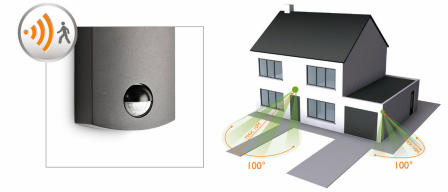

Einladendes und beruhigendes Licht

Der Bewegungssensor schaltet das Licht automatisch ein, wenn Sie nach Hause kommen, und informiert Sie, wenn sich jemand Ihrem Zuhause nähert.

Daten

Design und Materialausführung

- Farbe: Anthrazit
- Material: Aluminium, Glas

Zusatzfunktion/Zubehör im Lieferumfang enthalten

- 5 Jahre Garantie auf LED-Modul: Ja
- Vollständig witterungsbeständig: Ja
- Bewegungssensor: Ja

Sonstiges

- Speziell geeignet für: Garten und Terrasse
- Style: Modern
- Typ: Wandleuchte
- EyeComfort: Ja

Stromverbrauch

- Energieeffizienzklasse: A++

Produktabmessungen und -gewicht

- Höhe: 19 cm
- Länge: 16 cm
- Nettogewicht: 0,920 kg
- Breite: 19,8 cm

Service

- Garantie: 5 Jahr(e)

Technische Daten

- Lebensdauer von bis zu: 25.000 Stunde(n)
- Lichtquelle entspricht Standardlampe: 30 W
- Gesamtleistung in Lumen: 320 lm
- Lichttechnologie: LED, Schutzkleinspannung
- Lichtfarbe: Warmweiß
- Netzstrom: Bereich 220 V – 240 V, 50-60 Hz
- Leuchte dimmbar: Nein
- LED: Ja
- Anzahl Lichtquellen: 1
- Wattage des im Lieferumfang enthaltenen Leuchtmittels: 3 W
- IP-Code: IP44, Schutz gegen Objekte, die größer als 1 mm sind, Schutz gegen Spritzwasser
- Schutzklasse: I – Erdung

Verpackungsmaße und -gewicht

- SAP EAN/UPC – Einzelteil: 5413987120459
- EAN Umverpackung: 5413987610097
- Höhe: 22,1 cm
- SAP Nettogewicht EAN (Einzelteil): 1,351 kg
- Gewicht: 1,351 kg
- Nettogewicht (Einzelteil): 0,920 kg
- SAP Höhe (Einzelteil): 221,000 mm
- SAP Länge (Einzelteil): 180,000 mm
- SAP Breite (Einzelteil): 206,000 mm
- Breite: 18 cm
- Länge: 20,6 cm