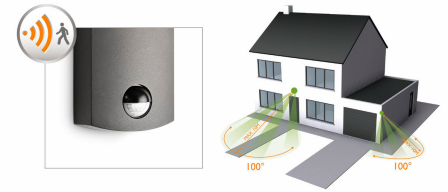

Einladendes und beruhigendes Licht

Der Bewegungssensor schaltet das Licht automatisch ein, wenn Sie nach Hause kommen, und informiert Sie, wenn sich jemand Ihrem Zuhause nähert.

Daten

Ausstellungsdatum:
2022-05-06
Version: 0.779

© 2022 Signify Holding. Alle Rechte vorbehalten. Signify gibt keine Zusicherungen und übernimmt keine Garantie bezüglich der Richtigkeit oder Vollständigkeit der in diesem Dokument enthaltenen Informationen und haftet nicht für Handlungen, die im Vertrauen darauf ausgeführt werden. Die in diesem Dokument vorgestellten Informationen sind, sofern keine anderslautende Vereinbarung mit Signify besteht, nicht als kommerzielles Angebot gedacht und sind nicht Teil eines Angebots oder Vertrags. Philips und das Philips Schildsymbol sind eingetragene Warenzeichen der Koninklijke Philips N.V.