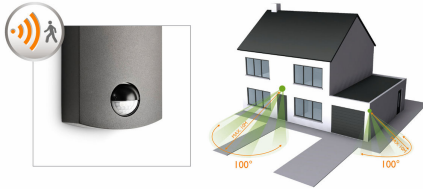

Gastvrij licht dat een veilig gevoel geeft

De bewegingssensor schakelt automatisch het licht in wanneer u thuis komt en waarschuwt u als er iemand aankomt.

Specificaties

Design en afwerking

- Kleur: antraciet
- Materiaal: aluminium

Extra onderdeel/accessoire meegeleverd

- 5 jaar garantie: Ja
- Volledig weerbestendig: Ja
- Vast ingebouwde LED-lamp: Ja
- Bewegingssensor: Ja

Diversen

- Speciaal ontworpen voor: Tuin en terras
- Stijl: Modern
- Type: Wandlamp
- EyeComfort: Ja

Afmetingen en gewicht van product

- Hoogte: 19 cm
- Lengte: 16 cm
- Nettogewicht: 0,920 kg
- Breedte: 19,8 cm

Service

- Garantie: 2 jaar

Technische specificaties

- Levensduur tot: 25.000 hr
- Lichtbron gelijk aan traditionele lamp van: 30 W
- Totale lichtstroom in lumen van armatuur: 320 lm
- Lamptechnologie: LED
- Lichtkleur: warmwit
- Netspanning: 50–60 Hz
- Dimbare lamp: Nee
- LED: Ja
- Vast ingebouwde LED-lamp: Ja
- Energieklasse meegeleverde lichtbron: Vast ingebouwde LED-lamp
- Aantal lampen: 1
- Wattage meegeleverde lamp: 3 W
- IP-classificatie: IP44
- Beschermingsklasse: I - geaard
- Lichtbron vervangbaar: Nee

Afmetingen en gewicht verpakking

- EAN/UPC - product: 5413987120459
- Nettogewicht: 0,920 kg
- Brutoweight: 1,351 kg
- Hoogte: 221,000 mm
- Lengte: 180,000 mm
- Breedte: 206,000 mm
- Materiaalnummer (12NC): 915003763801

Publicatiedatum:
2021-09-23
Versie: 0.707

© 2021 Signify Holding. Alle rechten voorbehouden. Signify doet geen uitspraken over en geeft geen garanties voor de nauwkeurigheid of volledigheid van de informatie in dit document en kan op geen enkele wijze aansprakelijk worden gesteld voor handelingen die op deze informatie worden gebaseerd. De informatie in dit document is niet bedoeld als offerte en maakt geen deel uit van enige aanbieding of overeenkomst, tenzij anderszins overeengekomen met Signify. Philips en het Philips schildemblem zijn gedeponeerde handelsmerken van Koninklijke Philips N.V.