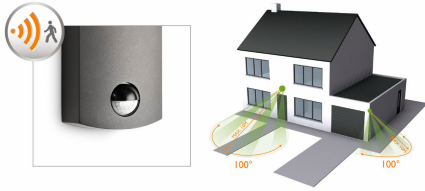

Gastvrij licht dat een veilig gevoel geeft

De bewegingssensor schakelt automatisch het licht in wanneer u thuis komt en waarschuwt u als er iemand aankomt.

Specificaties

Design en afwerking

- Kleur: antraciet
- Materiaal: aluminium, glas

Extra onderdeel/accessoire meegeleverd

- 5 jaar garantie: Ja
- Volledig weerbestendig: Ja
- Bewegingssensor: Ja

Diversen

- Speciaal ontworpen voor: Tuin en terras
- Stijl: Modern
- Type: Wandlamp
- EyeComfort: Ja

Opgenomen vermogen

- Energy Efficiency Label: A++

Afmetingen en gewicht van product

- Hoogte: 19 cm
- Lengte: 16 cm
- Nettogewicht: 0,920 kg
- Breedte: 19,8 cm

Service

- Garantie: 5 jaar

Technische specificaties

- Levensduur tot: 25.000 hr
- Lichtbron gelijk aan traditionele lamp van: 30 W
- Totale lichtstroom in lumen van armatuur: 320 lm
- Lamptechnologie: Led, Extra lage veiligheidsspanning
- Lichtkleur: warmwit
- Netspanning: Bereik 220-240 V, 50-60 Hz
- Dimbare lamp: Nee
- LED: Ja
- Aantal lampen: 1
- Wattage meegeleverde lamp: 3 W
- IP-classificatie: IP44, beschermd tegen voorwerpen groter dan 1 mm, beschermd tegen waterspatten
- Beschermingsklasse: I - geaard

Afmetingen en gewicht inclusief verpakking

- SAP EAN/UPC - Stuk: 5413987120459
- EAN/UPC - Case: 5413987610097
- Hoogte: 22,1 cm
- SAP brutogewicht EAN (per stuk): 1,351 kg
- Gewicht: 1,351 kg
- Nettogewicht (per stuk): 0,920 kg
- SAP hoogte (per stuk): 221,000 mm
- SAP lengte (per stuk): 180,000 mm
- SAP breedte (per stuk): 206,000 mm
- Breedte: 18 cm
- Lengte: 20,6 cm