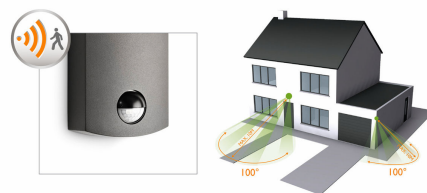

Välkomnande och lugnande belysning

Rörelsesensorn slås automatiskt på när du kommer hem och meddelar dig när någon anländer.