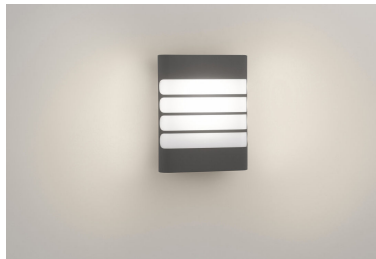

Warmweißes Licht

Licht kann verschiedene Farbtemperaturen aufweisen, die in der Einheit Kelvin (K) angegeben werden. Leuchten mit einem niedrigen Kelvin-Wert erzeugen ein warmes, gemütlicheres Licht, wohingegen Leuchten mit einem höheren Kelvin-Wert ein kühles, belebenderes Licht erzeugen. Diese Philips Leuchte bietet warmweißes Licht für eine gemütliche Atmosphäre.