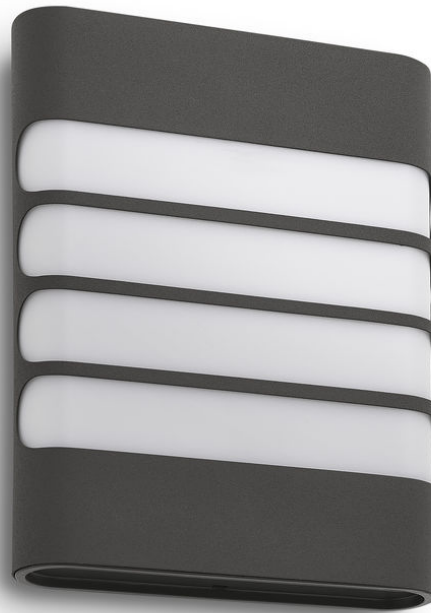

Geniet van een prachtig verlichte tuin

De Philips myGarden Raccoon wandlamp in getextureerd antraciet zorgt voor krachtige buitenverlichting. LED-lampen, synthetische materialen en het minimalistische design geven uw buitenruimte een moderne uitstraling.

Duurzame lichtoplossingen

- Energiezuinig
- LED-lamp van topkwaliteit
- Lange levensduur - tot 15 jaar
- Warmwit licht
- Philips biedt standaard een garantie van 5 jaar op deze geïntegreerde LED-binnenverlichting.

Ontworpen voor uw tuin

- IP44 - weerbestendig