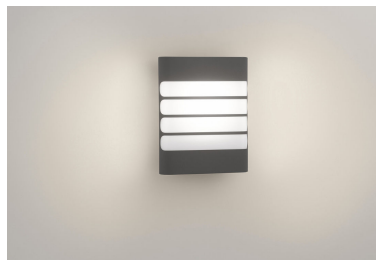

Warmwit licht

Licht kan verschillende kleurtemperaturen hebben, die worden aangegeven in de eenheid Kelvin (K). Lampen met een lage Kelvin-waarde produceren een warmer, gezelliger licht, terwijl lampen met een hoge Kelvin-waarde een koeler, meer energiek licht produceren. Deze lamp van Philips geeft warmwit licht voor een gezellige sfeer.