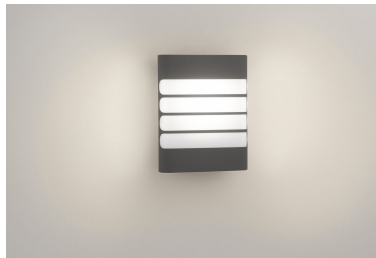

Warmwit licht

Licht kan verschillende kleurtemperaturen hebben, die worden aangegeven in de eenheid Kelvin (K). Lampen met een lage Kelvin-waarde produceren een warmer, gezelliger licht, terwijl lampen met een hoge Kelvin-waarde een koeler, meer energiek licht produceren. Deze lamp van Philips geeft warmwit licht voor een gezellige sfeer.