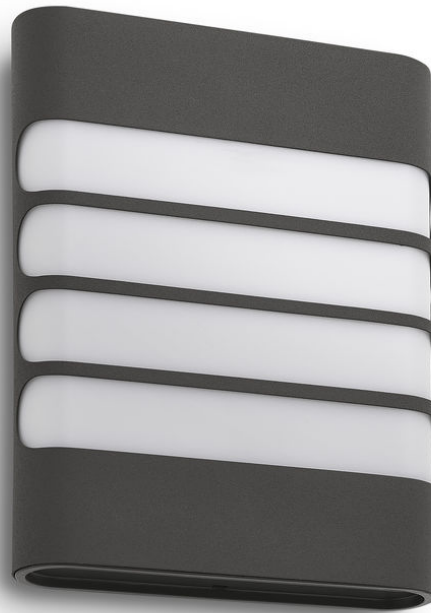

PHILIPS

Wandlamp

myGarden

Raccoon

antraciet

LED

17273/93/16

Geniet van een prachtig verlichte tuin

De Philips myGarden Raccoon wandlamp in getextureerd antraciet zorgt voor krachtige buitenverlichting. LED-lampen, synthetische materialen en het minimalistische design geven uw buitenruimte een moderne uitstraling.

Ontworpen voor uw tuin

- IP44 - weerbestendig

Kenmerken

Energiezuinig

Deze energiebesparende Philips lamp verbruikt minder stroom dan traditionele lichtbronnen. Zo bespaart u op uw energierekening en draagt u bij aan een beter milieu.

- Speciaal ontworpen voor: Tuin en terras
- Stijl: Contemporary
- Type: Wandlamp
- EyeComfort: Ja

Afmetingen en gewicht van product

- Hoogte: 20,5 cm
- Lengte: 16,2 cm
- Nettogewicht: 0,620 kg
- Breedte: 6,6 cm