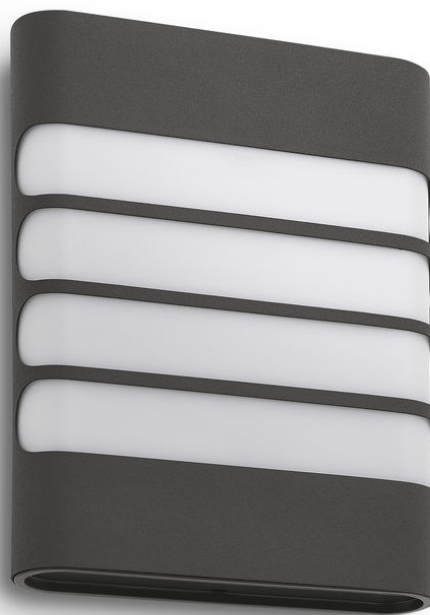

PHILIPS

Vegglampe

myGarden

Raccoon

antrasitt

LED

17273/93/16

Nyt en vakkert opplyst hage

Philips myGarden Raccoon vegglampe i strukturert antrasittgrått lyser opp utendørsområder med kraftig lys der du ønsker. LED-lys, syntetisk materiale og minimalistisk design gir en moderne følelse for uteplassen din.