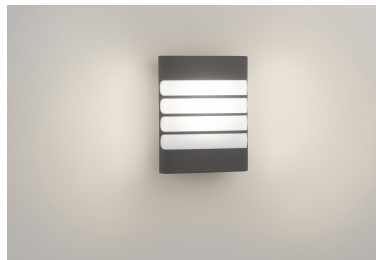

Varmhvitt lys

Lys kan ha forskjellige fargetemperaturer som angis i kelvin (K). Lamper med en lav kelvin-verdi produserer et varmt, koselig lys, mens de med høyere kelvin-verdier produserer et kjølig, mer oppkvikkende lys. Denne Philips-lampen gir et varmt, hvitt lys og gir en koselig atmosfære.