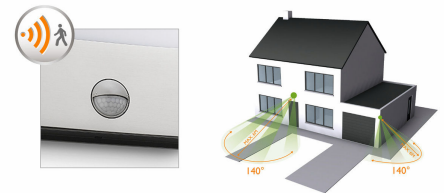

Inklusive Bewegungssensor

Es ist ein Bewegungssensor eingebaut, der Sie zu Hause empfängt, oder Sie wissen lässt, wenn sich jemand nähert. Wenn der Sensor eine Bewegung erkennt, schaltet sich die Lampe automatisch ein.