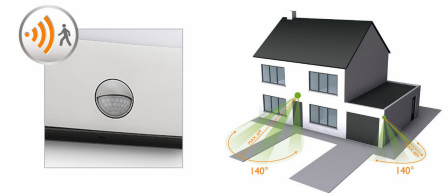

Inklusive Bewegungssensor

Es ist ein Bewegungssensor eingebaut, der Sie zu Hause empfängt, oder Sie wissen lässt, wenn sich jemand nähert. Wenn der Sensor eine Bewegung erkennt, schaltet sich die Lampe automatisch ein.