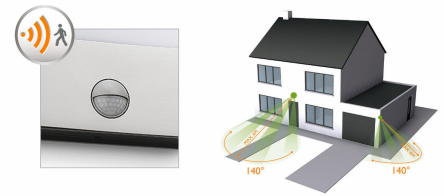

Bewegingsensor inbegrepen

De meegeleverde bewegingsensor verwelkomt u bij thuiskomst en laat weten of er bezoek aankomt. Als de sensor beweging detecteert, wordt het licht automatisch ingeschakeld.