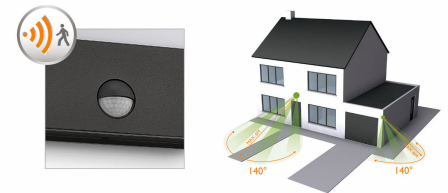

Hue Motion Sensor medfølger

Der medfølger en Motion Sensor, som kan byde dig velkommen, når du vender hjem, eller give dig besked, når nogen er ankommet. Når sensoren registrerer bevægelse, tændes lyset automatisk.