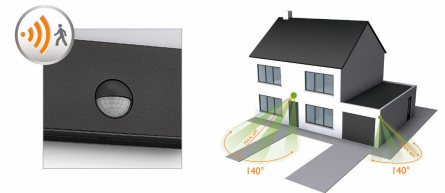

Inklusive Bewegungssensor

Es ist ein Bewegungssensor eingebaut, der Sie zu Hause empfängt, oder Sie wissen lässt, wenn sich jemand nähert. Wenn der Sensor eine Bewegung erkennt, schaltet sich die Lampe automatisch ein.