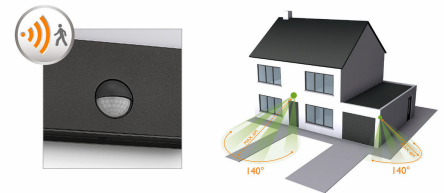

## Inklusive Bewegungssensor

Es ist ein Bewegungssensor eingebaut, der Sie zu Hause empfängt, oder Sie wissen lässt, wenn sich jemand nähert. Wenn der Sensor eine Bewegung erkennt, schaltet sich die Lampe automatisch ein.