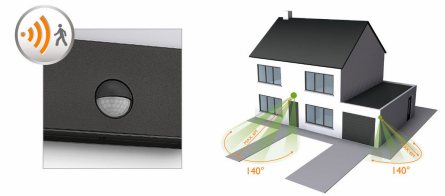

Bewegingsensor inbegrepen

De meegeleverde bewegingsensor verwelkomt u bij thuiskomst en laat weten of er bezoek aankomt. Als de sensor beweging detecteert, wordt het licht automatisch ingeschakeld.