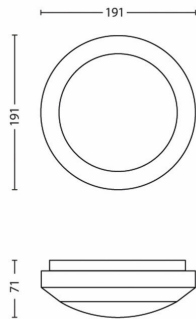

PHILIPS

Wandlamp

myGarden

Halo

roestvrij staal

LED

17291/47/16