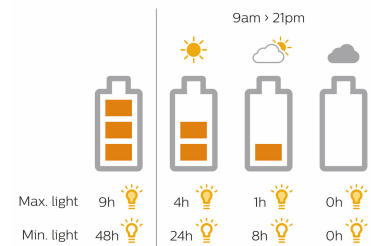

Durée maximale de l'éclairage : 9 h

Le produit a besoin de la lumière du soleil pour se recharger, et son autonomie dépend de la quantité de lumière du soleil que le panneau solaire aura reçu. Une charge complète permet d'obtenir jusqu'à 9 heures d'éclairage à intensité de lumière maximale. Pour prolonger la durée d'autonomie, vous pouvez réduire le flux lumineux. Plus elle est basse, plus l'éclairage durera longtemps. Une charge complète permet d'obtenir jusqu'à 22 heures d'éclairage à intensité de lumière minimale.