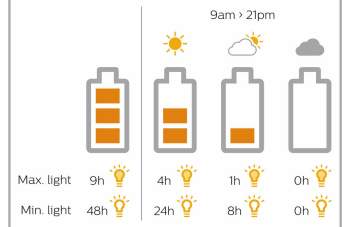

PHILIPS
myGarden
Lampe à poser
Solaire et portable
blanc
LED