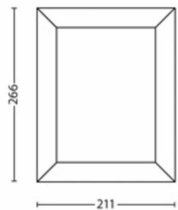

Genießen Sie Ihren wunderschönen Garten mit Licht

Die Philips Karp LED-Wandleuchte für den Außenbereich in Anthrazit bringt ein großes Leuchtelement mit gestreutem, warmweißem Licht in einem eleganten Rahmen aus widerstandsfähigem Aluminium-Druckguss zum Schweben. Ein wahres Kunstwerk, das Sie zur Beleuchtung Ihres Außenbereichs einfach an die Wand hängen können.

Nachhaltige Lichtlösungen

- Energiesparend
- Hochwertige LED-Beleuchtung
- Lange Lebensdauer von bis zu 25 Jahren
- Warmweißes Licht
- Philips bietet 5 Jahre Garantie auf LED-Modul und Treiber

Entworfen für Ihren Garten

- IP44 – wetterfest