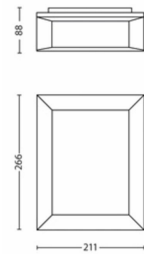

Entworfen für Ihren Garten

- IP44 – wetterfest