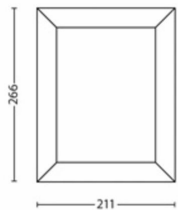

Genießen Sie Ihren wunderschönen Garten mit Licht

Die Philips Karp LED-Wandleuchte für den Außenbereich in Anthrazit bringt ein großes Leuchtelement mit gestreutem, warmweißem Licht in einem eleganten Rahmen aus widerstandsfähigem Aluminium-Druckguss zum Schweben. Ein wahres Kunstwerk, das Sie zur Beleuchtung Ihres Außenbereichs einfach an die Wand hängen können.

Nachhaltige Lichtlösungen

- Energiesparend
- Hochwertige LED-Beleuchtung
- Lange Lebensdauer von bis zu 25 Jahren
- Warmweißes Licht
- Philips bietet 5 Jahre Garantie auf LED-Modul und Treiber

Entworfen für Ihren Garten

- IP44 – wetterfest